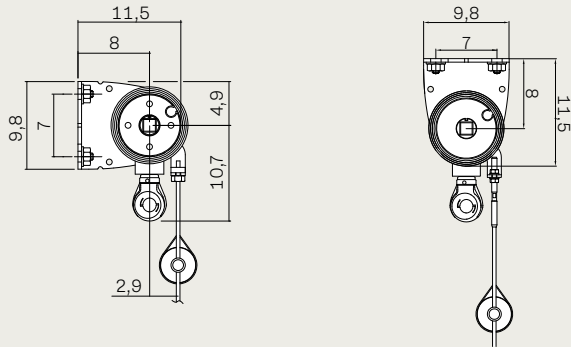

Dimensions

X1

X2

X3

X1,X2,X3

IT

CARATTERISTICHE TECNICHE

- Tenda verticale con cavi in acciaio Inox (4 mm); disponibile nelle versioni: X1, X2, X3
- Dimensioni:
 - X1, X2: 470L x 300H cm
 - X3: 400L x 300H cm
- Fissaggio a parete o a soffitto
- Movimentazione manuale o a motore

FR

CARACTÉRISTIQUES TECHNIQUES

- Store vertical avec câbles en acier Inox (4 mm) ; disponible dans les versions : X1, X2, X3
- Dimensions :
 - X1, X2 : 470L x 300H cm
 - X3 : 400L x 300H cm
- Fixation au mur ou au plafond
- Mouvement manuel ou motorisé

ES

CARACTERÍSTICAS TÉCNICAS

- Toldo vertical con cables de acero inox (4 mm); disponible en las versiones: X1, X2, X3
- Dimensiones:
 - X1, X2: 470L x 300H cm
 - X3: 400L x 300H cm
- Anclaje a la pared o en el techo
- Movimiento manual o con motor

DE

TECHNISCHE MERKMALE

- Senkrechte Markise mit Edelstahlkabeln (4mm); in den folgenden Ausführungen erhältlich: X1, X2, X3
- Abmessungen:
 - X1, X2: 470L x 300H cm
 - X3: 400L x 300H cm
- Wand- oder Deckenbefestigung
- Manueller oder motorgetriebener Antrieb