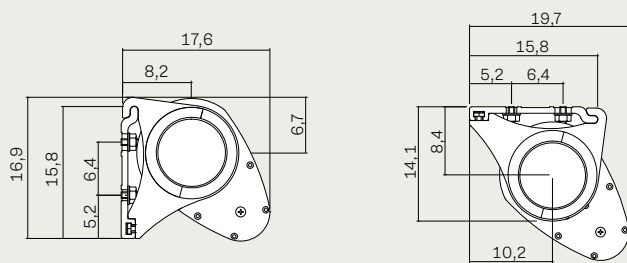

Dimensions

X1

X2

X3

X1,X2,X3

IT

CARATTERISTICHE TECNICHE

- Tenda verticale con cavi in acciaio Inox (4 mm); disponibile nelle versioni: X1, X2, X3
- Dimensioni:
 - X1, X2: 470L x 300H cm
 - X3: 400L x 300H cm
- Fissaggio a parete o a soffitto
- Movimentazione manuale o a motore

FR

CARACTÉRISTIQUES TECHNIQUES

- Store vertical avec câbles en acier Inox (4 mm) ; disponible dans les versions : X1, X2, X3
- Dimensions :
 - X1, X2 : 470L x 300H cm
 - X3 : 400L x 300H cm
- Fixation au mur ou au plafond
- Mouvement manuel ou motorisé

ES

CARACTERÍSTICAS TÉCNICAS

- Toldo vertical con cables de acero inox (4 mm); disponible en las versiones: X1, X2, X3
- Dimensiones:
 - X1, X2: 470L x 300H cm
 - X3: 400L x 300H cm
- Anclaje a la pared o en el techo
- Movimiento manual o con motor

DE

TECHNISCHE MERKMALE

- Senkrechte Markise mit Edelstahlkabeln (4mm); in den folgenden Ausführungen erhältlich: X1, X2, X3
- Abmessungen:
 - X1, X2: 470L x 300H cm
 - X3: 400L x 300H cm
- Wand- oder Deckenbefestigung
- Manueller oder motorgetriebener Antrieb