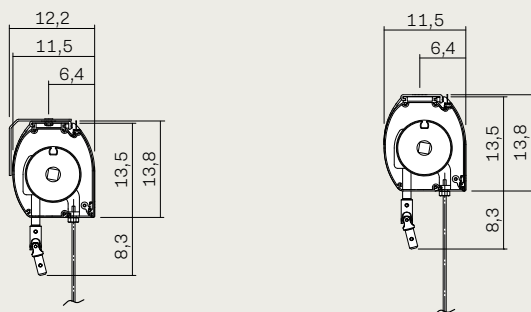

Dimensions

X1

X2

X3

X1,X2,X3

IT

CARATTERISTICHE TECNICHE

- Tenda verticale con cavi in acciaio Inox (4 mm); disponibile nelle versioni: X1, X2, X3
- Dimensioni:
 - X1, X2: 470L x 300H cm
 - X3: 400L x 300H cm
- Fissaggio a parete o a soffitto
- Movimentazione manuale o a motore

FR

CARACTÉRISTIQUES TECHNIQUES

- Store vertical avec câbles en acier Inox (4 mm) ; disponible dans les versions : X1, X2, X3
- Dimensions :
 - X1, X2 : 470L x 300H cm
 - X3 : 400L x 300H cm
- Fixation au mur ou au plafond
- Mouvement manuel ou motorisé

EN

TECHNICAL CHARACTERISTICS

- Vertical awning with stainless steel cables (4 mm); available in the versions: X1, X2, X3
- Dimensions:
 - X1, X2: 470L x 300H cm
 - X3: 400L x 300H cm
- Wall or ceiling fixing
- Manual or motor-powered operation

ES

CARACTERÍSTICAS TÉCNICAS

- Toldo vertical con cables de acero inox (4 mm); disponible en las versiones: X1, X2, X3
- Dimensiones:
 - X1, X2: 470L x 300H cm
 - X3: 400L x 300H cm
- Anclaje a la pared o en el techo
- Movimiento manual o con motor