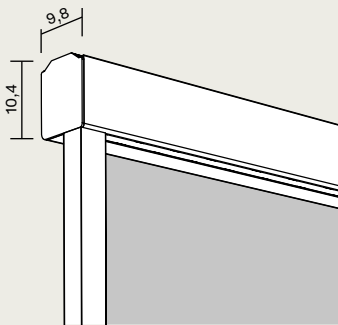

Box

Compos, Square