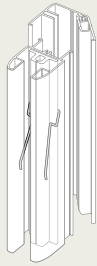

Box

Compos, Square

Windy, Zed

Aluwindy

Guide / Guides / Führungen / Guides / Guías

Aluwindy, Windy, Square

Compos, Zed

Tessuto / Fabric / Tissu / Stoff / Tejido

Tessuto unico

Unique fabric
Einzigartiger Stoff
Un tissu unique
Tejido único

Windy

IT

CARATTERISTICHE TECNICHE

- Tenda verticale con box in alluminio e telo scorrevole su guide
- Dimensioni massime:
 - Aluwindy, Windy, Zed: 500Lx300H cm
 - Compos, Square: 450L x 250H cm
- Fissaggio a parete, a soffitto, laterale e in nicchia
- Installabile sulle pergole
- Movimentazione manuale o a motore
- Sensori di pioggia e vento