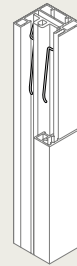

Box ispezionabile
Inspected box
Inspizierbare Box
Box avec inspection
Box inspeccionable

Guide
Guides
Führungen
Guides
Guías

Il frontale è dotato di profilo scopetto
The front panel has a profile with brush
Ausfallprofile mit Bürstendichtung
Le frontal est doté de joints brosse
La parte delantera está equipada con un perfil de escoba

Box

Compos, Square

Windy, Zed

Aluwindy

Guide / Guides / Führungen / Guides / Guías

Aluwindy, Windy, Square

Compos, Zed

Tessuto / Fabric / Tissu / Stoff / Tejido

Tessuto unico

Unique fabric
Einzigartiger Stoff
Un tissu unique
Tejido único

Windy

IT

CARATTERISTICHE TECNICHE

- Tenda verticale con box in alluminio e telo scorrevole su guide
- Dimensioni massime:
 - Aluwindy, Windy, Zed: 500Lx300H cm
 - Compos, Square: 450L x 250H cm
- Fissaggio a parete, a soffitto, laterale e in nicchia
- Installabile sulle pergole
- Movimentazione manuale o a motore
- Sensori di pioggia e vento